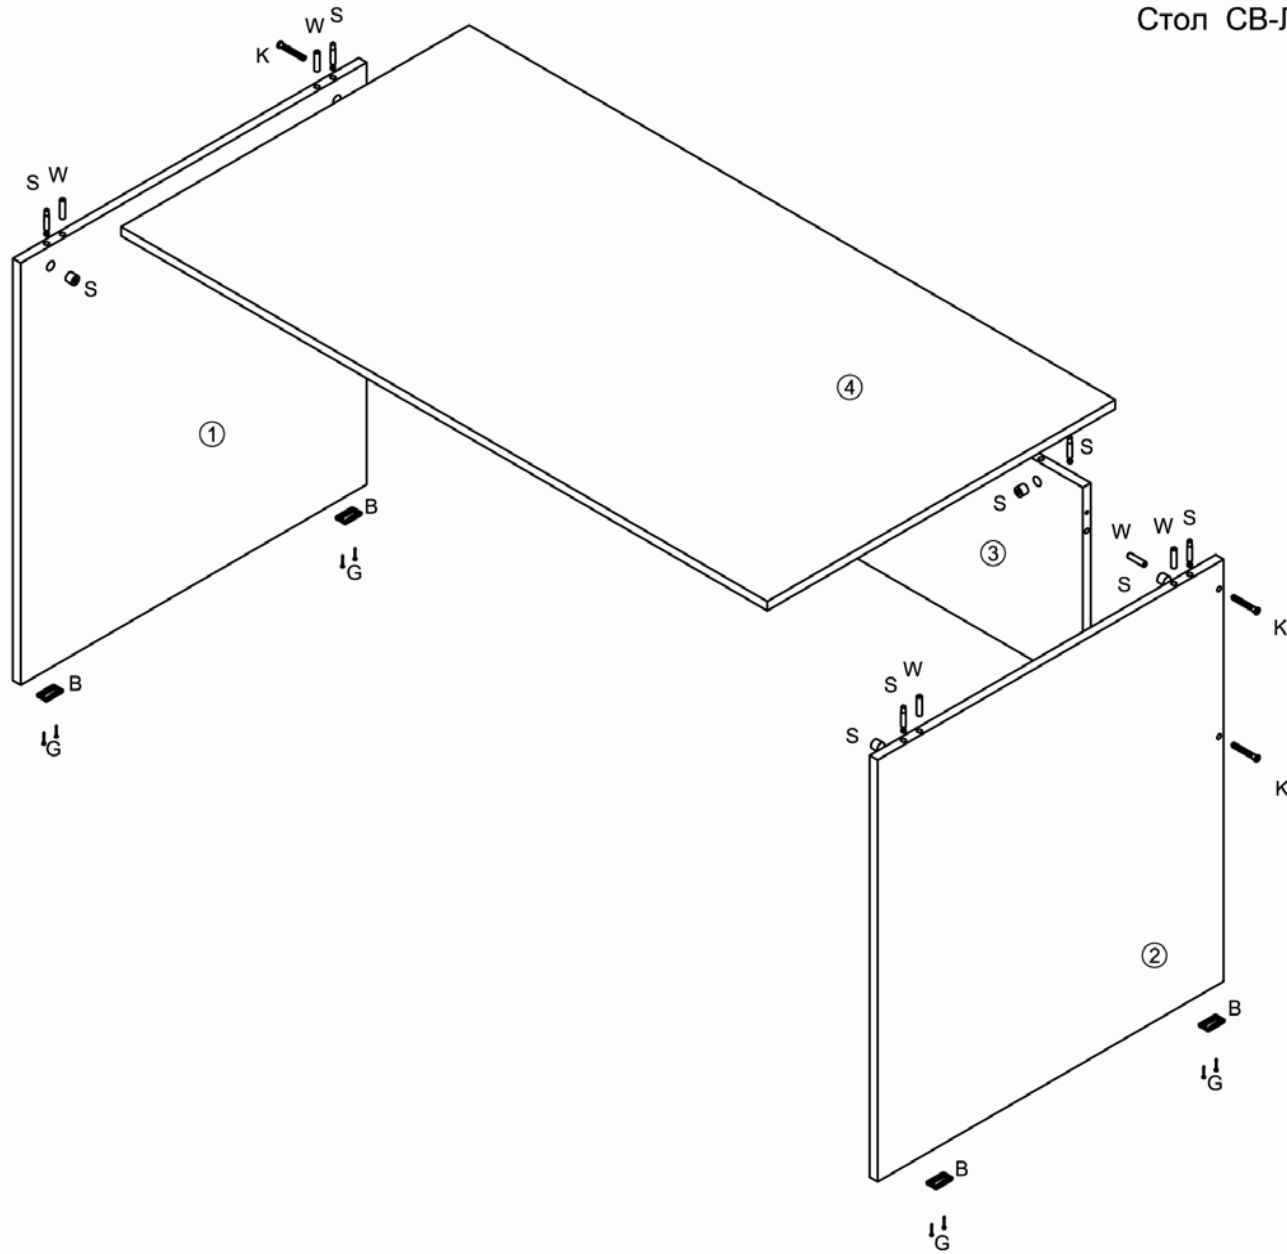

Стол СВ-Л-01 схема сборки

S - Стяжка

7 ком.

W - Шкант 8x30

10шт

K - Евровинт

4 шт

G - Гвоздь 1,6x25

8 шт

B - Опора

4 шт

Ключ шестигранный

1 шт

№ дет.	Код детали	Габариты			Кол-во
1	В.СВ-Л-01.01.01	732	696	16	1
2	В.СВ-Л-01.01.02	732	696	16	1
3	Ц.СВ-Л-01.01.01	1208	350	16	1
4	К.СВ-Л-01.01.01	1300	700	16	1