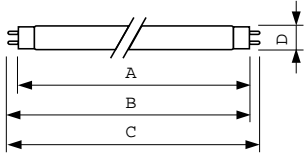

Эксплуатационные и электрические характеристики	
Power (Rated) (Nom)	36 W
Ток лампы (ном.)	0,44 A
Напряжение (ном.)	103 V

Механические компоненты и корпус	
Информация о цоколе	2P
Форма колбы	T26 [T 26mm]

TUV TL & TL-D

Вес нетто (шт.) SAP

135,000 g

Чертеж размеров

Product	D (max)	A (max)	B (max)	B (min)	C (max)
TUV 36W SLV/6	28 mm	1199,4 mm	1206,5 mm	1204,1 mm	1213,6 mm

TUV 36W SLV/6

Фотометрические данные

XDPB_XUTUVTLD-Spectral power distribution B/W