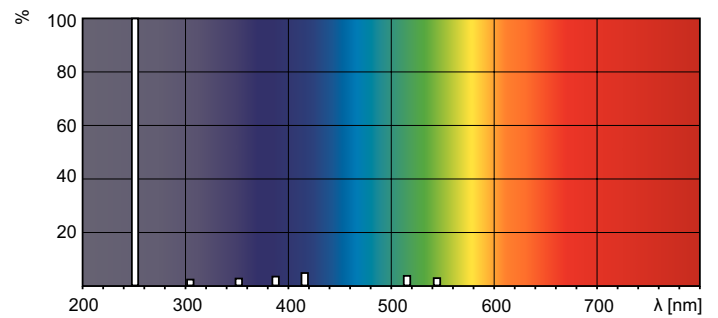

TUV TL & TL-D

Вес нетто (шт.) SAP

135,000 g

Чертеж размеров

Product	D (max)	A (max)	B (max)	B (min)	C (max)
TUV 36W SLV/6	28 mm	1199,4 mm	1206,5 mm	1204,1 mm	1213,6 mm

TUV 36W SLV/6

Фотометрические данные

XDPB_XUTUVTLD-Spectral power distribution B/W

XDPO_XUTUVTLD-Spectral power distribution Colour