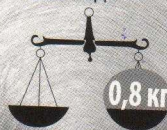

## Описание

- обеспечивает дополнительную опору при ходьбе
- легкий прочный алюминиевый сплав
- двойная регулировка высоты - от пола до ручки и от ручки до опоры под локоть
- анатомическая рукоятка для кисти
- опора под локоть установлена на прочном подвижном шарнире
- высота от манжеты до ручки - от 25 до 32,5 см
- высота от насадки до ручки - от 70 до 92,5 см
- цвет - серебро

• регулируемая высота - от 95 до 125 см, с шагом 2,5 см

• съемные резиновые нескользящие насадки

• вес изделия

1 шт  
в упаковке

**КОСТЫЛИ NOVA**  
с опорой под локоть  
(с двойной регулировкой)